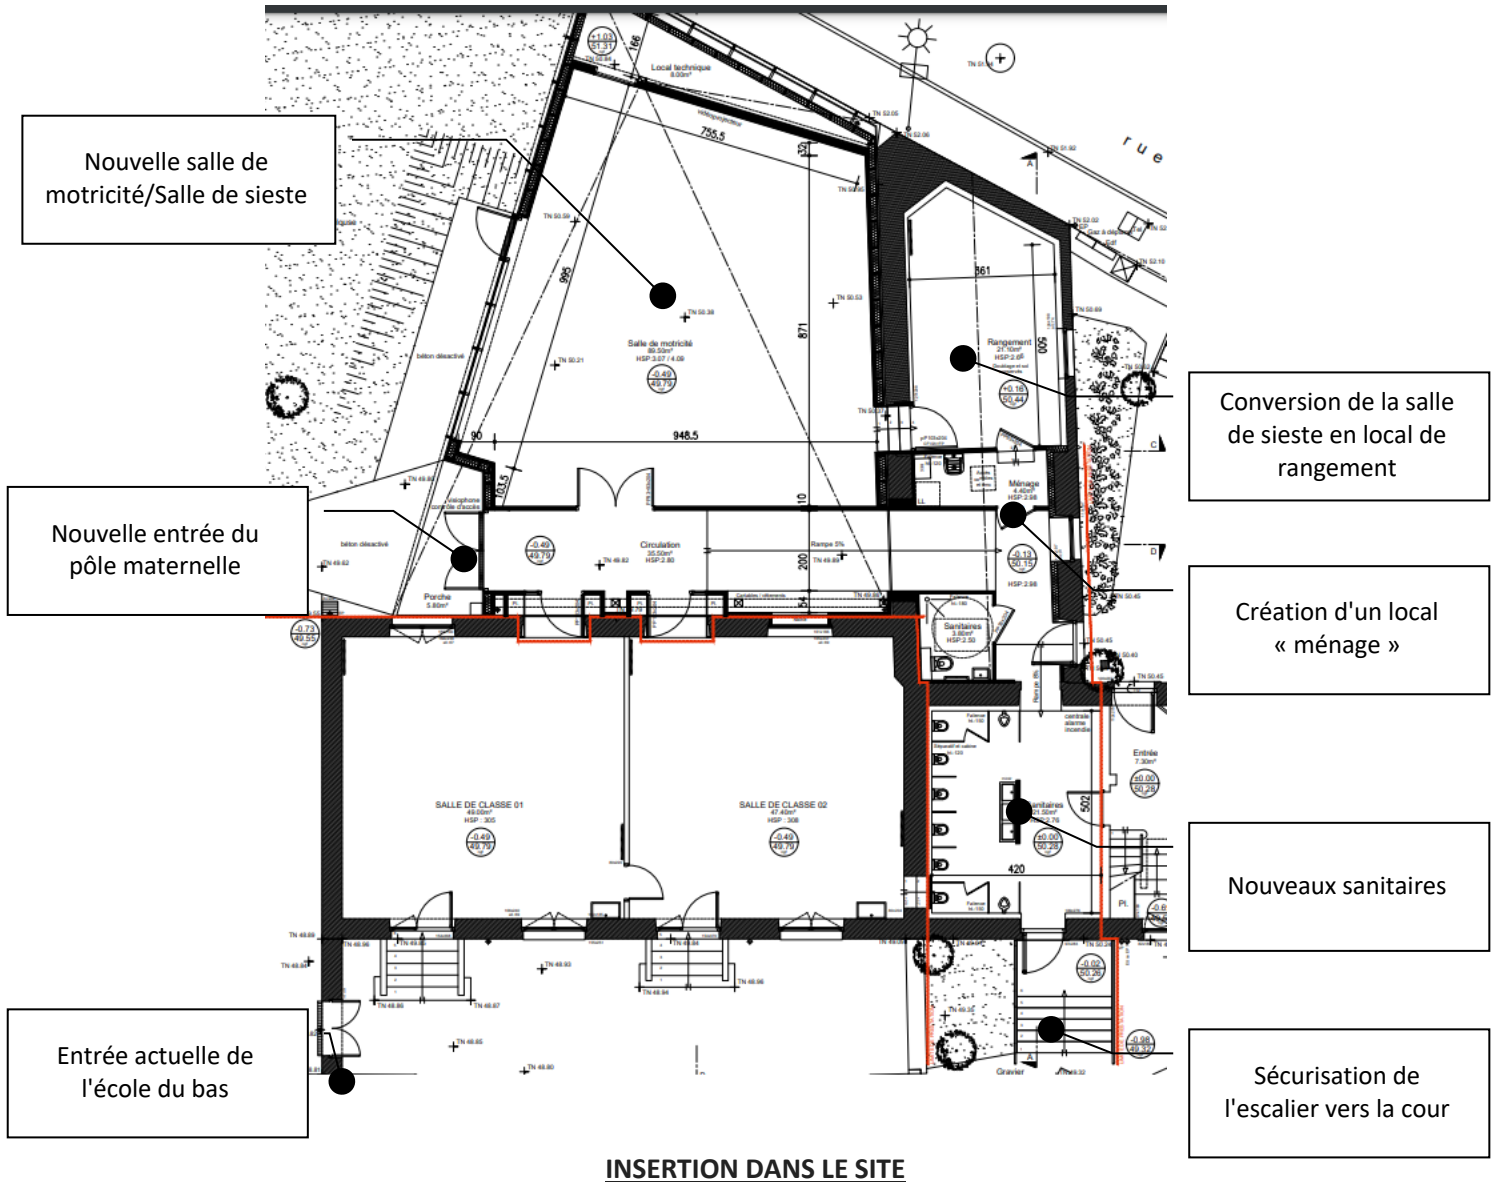

PLAN D'IMPLANTATION

INSERTION DANS LE SITE